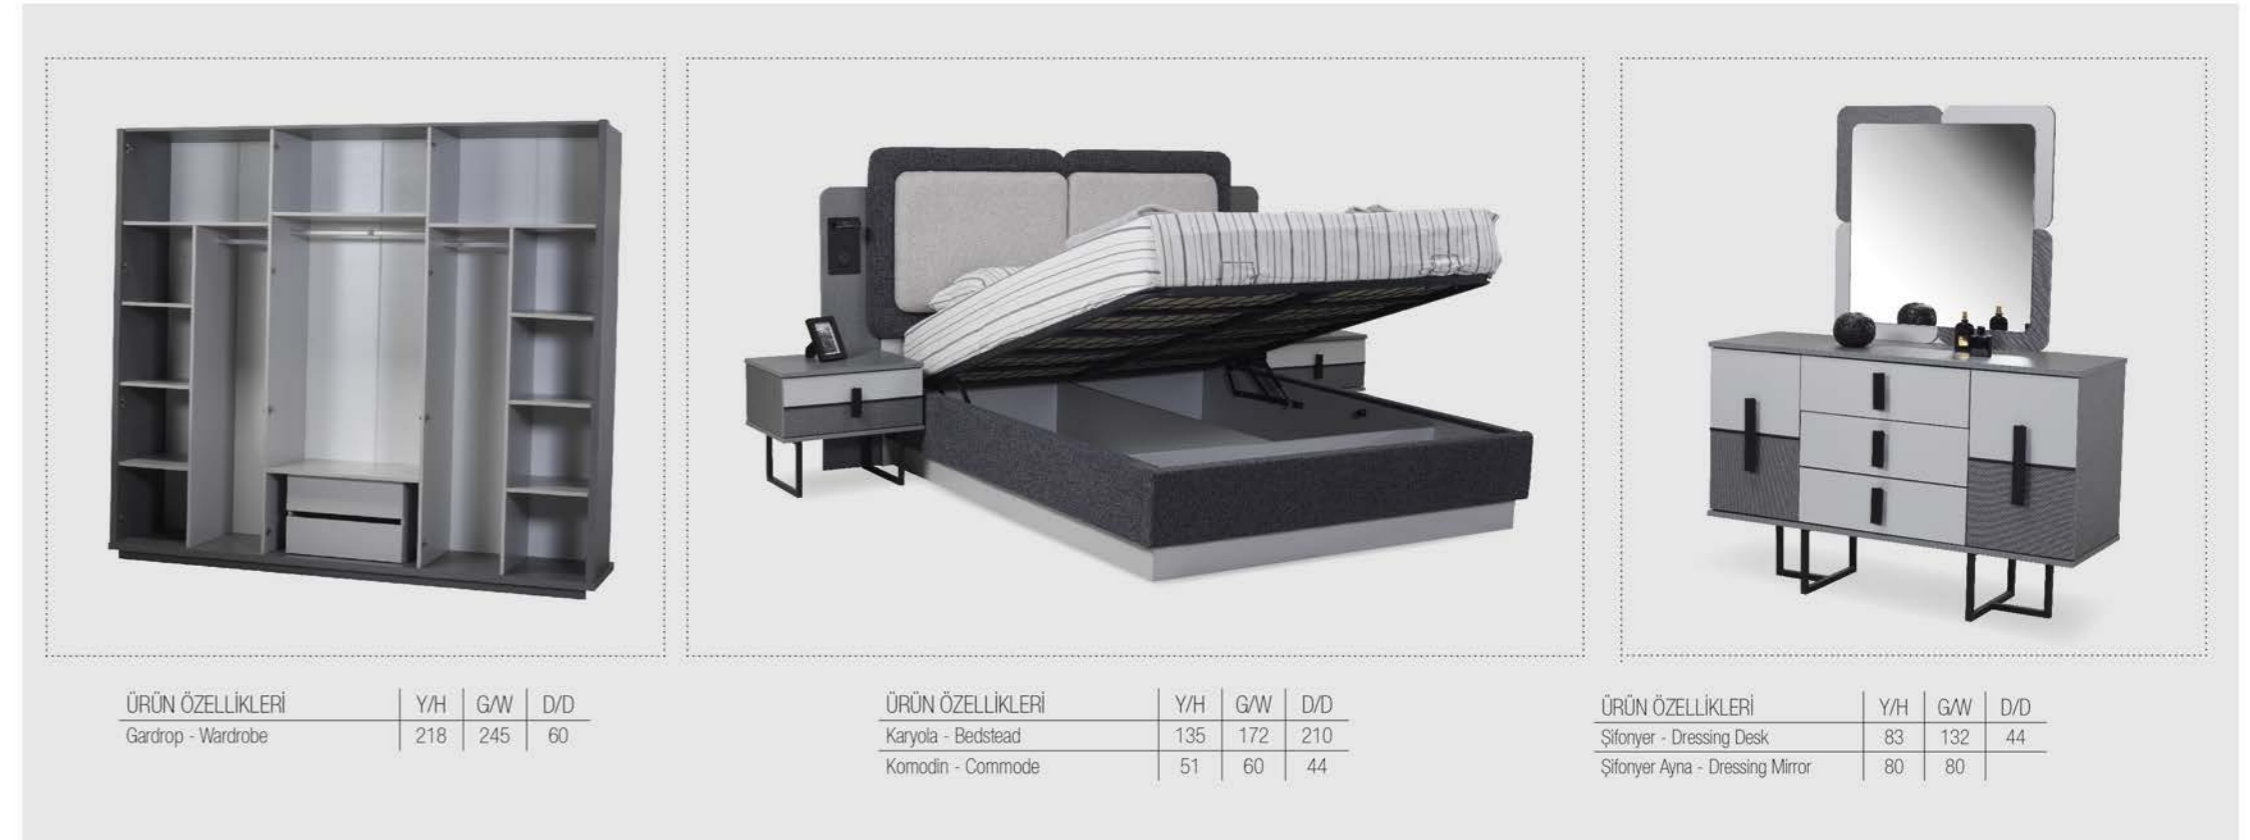

ÜRÜN ÖZELLİKLERİ	Y/H	G/W	D/D
Gardrop - Wardrobe	218	245	60

ÜRÜN ÖZELLİKLERİ	Y/H	G/W	D/D
Karyola - Bedstead	135	172	210
Komodin - Commode	51	60	44

ÜRÜN ÖZELLİKLERİ	Y/H	G/W	D/D
Şifonyer - Dressing Desk	83	132	44
Şifonyer Ayna - Dressing Mirror	80	80